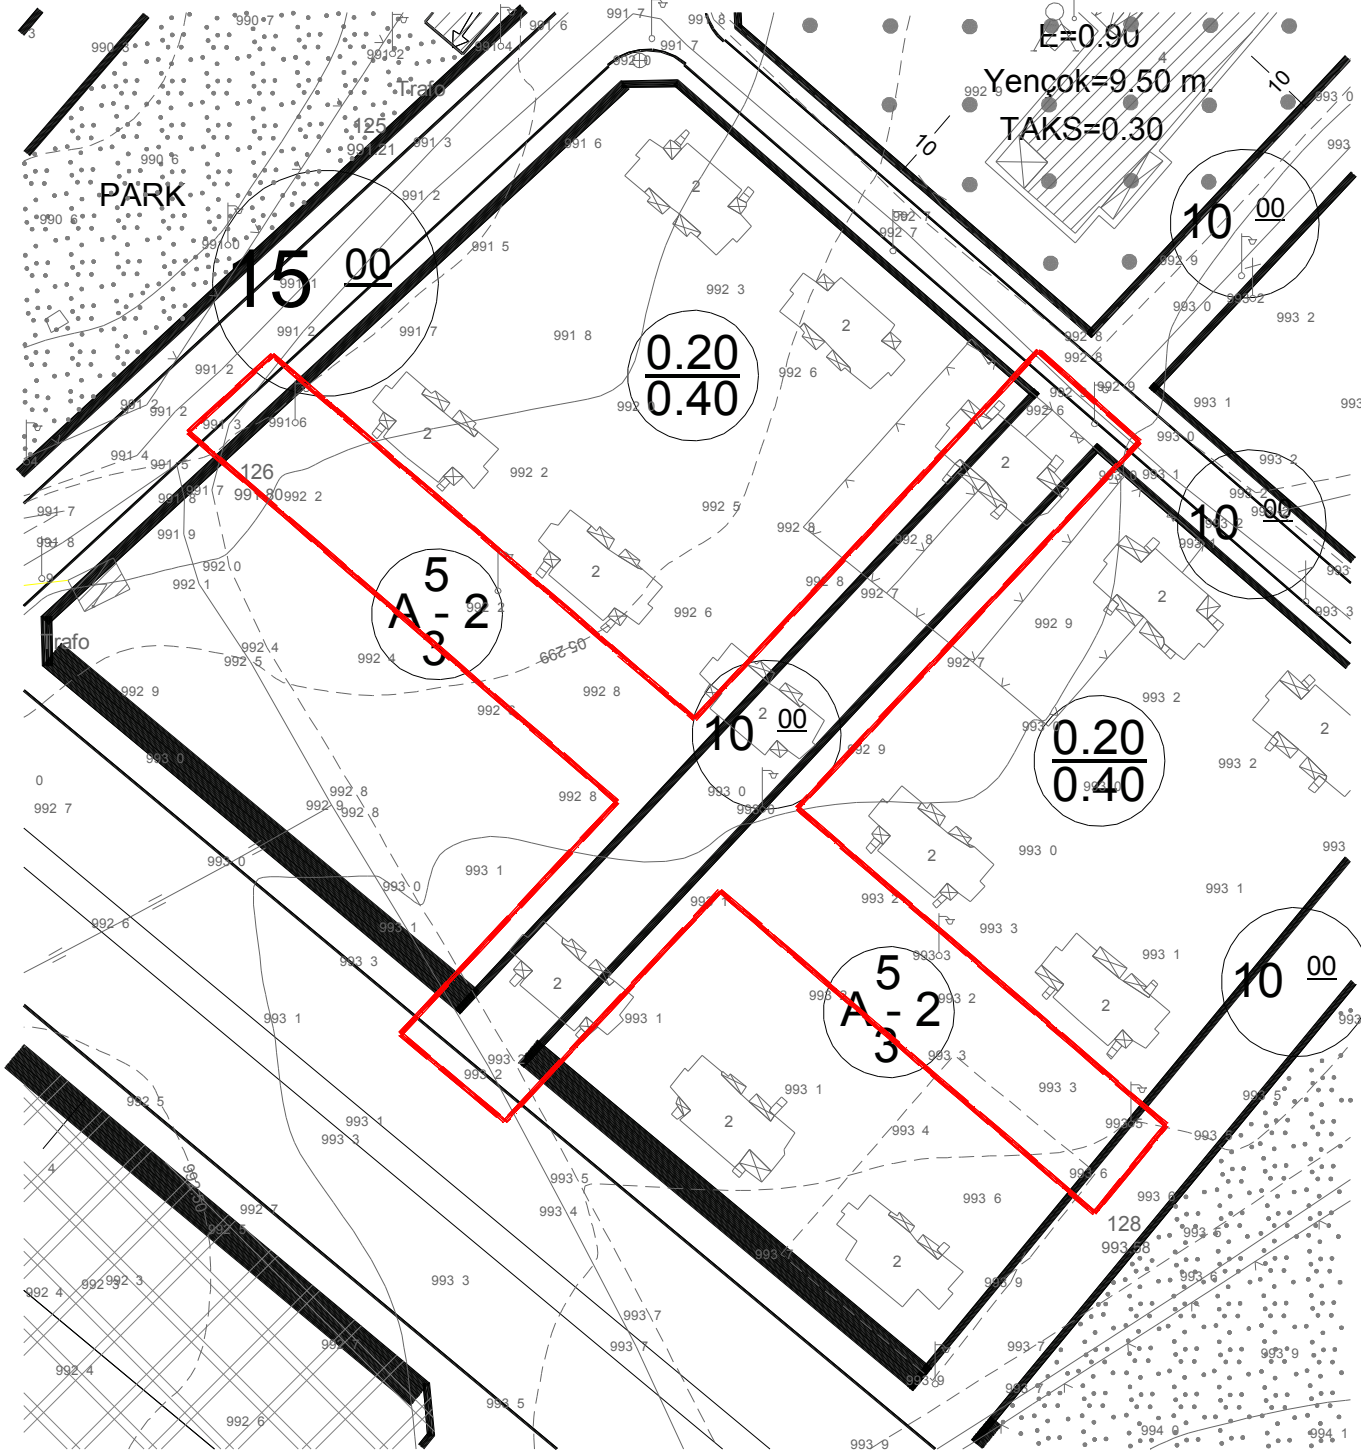

TUZLUKÇU ORTA MAHALLE, L27A03D2C PAFTA
YOL DÜZENLEMESİ MEVCUT İMAR PLANI

LEJAND

 PLAN DEĞİŞİKLİĞİ ONAMA SINIRI

 7.00 YAYA YOLU

TUZLUKÇU ORTA MAHALLE, L27A03D2C PAFTA
YOL DÜZENLEMESİ ÖNERİ İMAR PLANI

LEJAND

 PLAN DEĞİŞİKLİĞİ ONAMA SINIRI

 7.00 YAYA YOLU