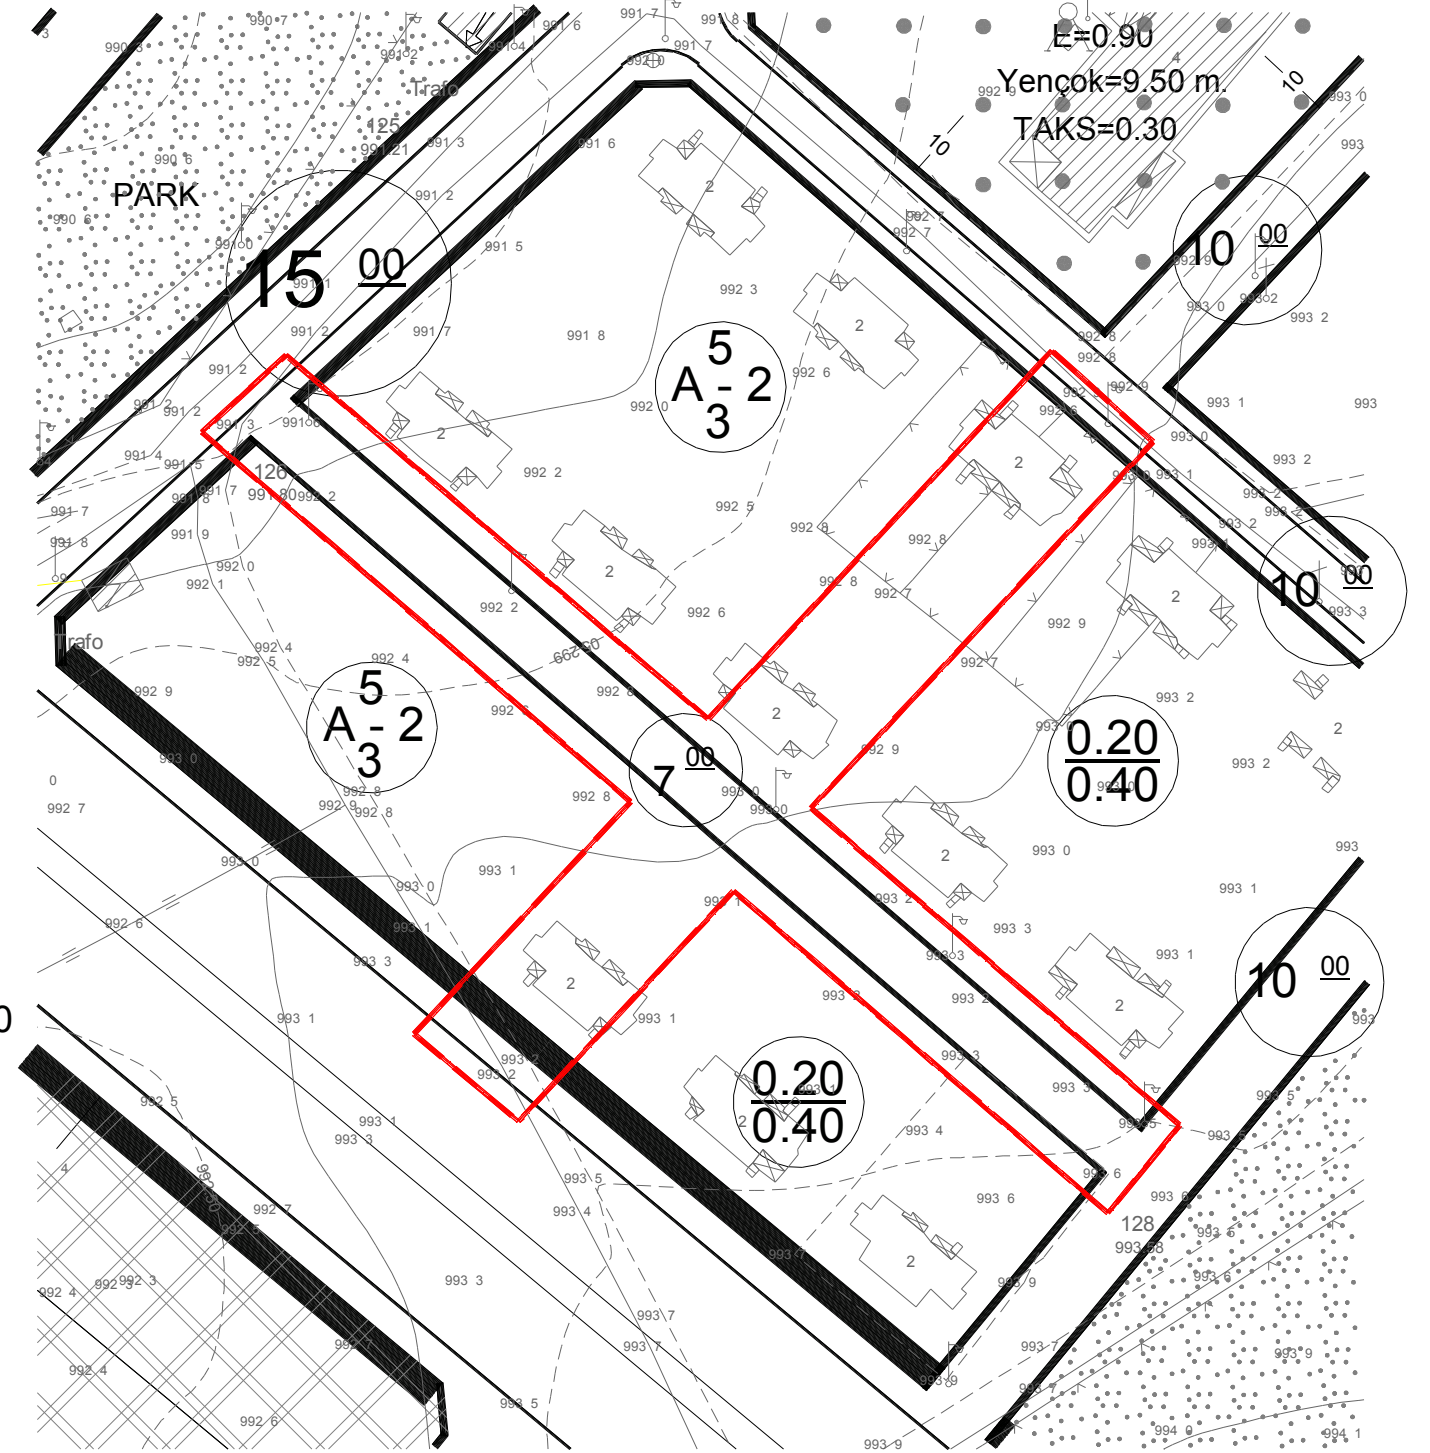

TUZLUKÇU ORTA MAHALLE, L27A03D2C PAFTA
YOL DÜZENLEMESİ MEVCUT İMAR PLANI

LEJAND

 PLAN DEĞİŞİKLİĞİ ONAMA SINIRI

 7.00 YAYA YOLU

TUZLUKÇU ORTA MAHALLE, L27A03D2C PAFTA
YOL DÜZENLEMESİ ÖNERİ İMAR PLANI

LEJAND

 PLAN DEĞİŞİKLİĞİ ONAMA SINIRI

 7.00 YAYA YOLU